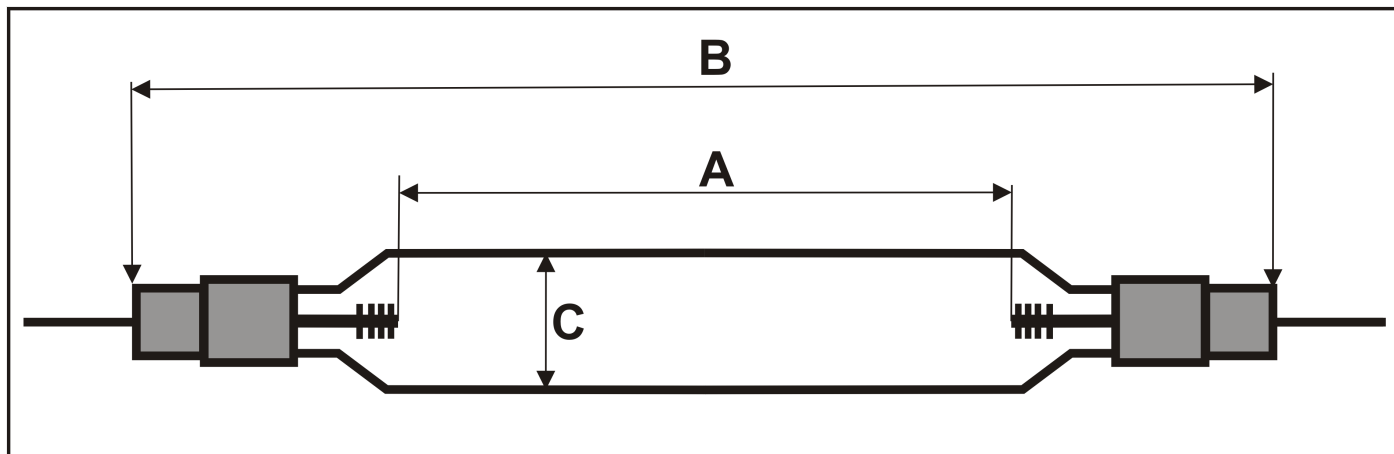

Strahlerdatenblatt / Data sheet: TRQH 048041
Bestellnummer / Order No.: 805420

A= Elektrodenabstand Arc Length 380 mm

B= Gesamtlänge/ total length: 480 mm

C= Durchmesser/ Diameter 22 mm

Kabellänge / length of wire: 300 mm

Anschluss / Connector

Strom / Current: 10 Amperé

Spannung / Voltage: 410 Volt

W/cm : 110

Socket / Base: 46

Keramik / Ceramic